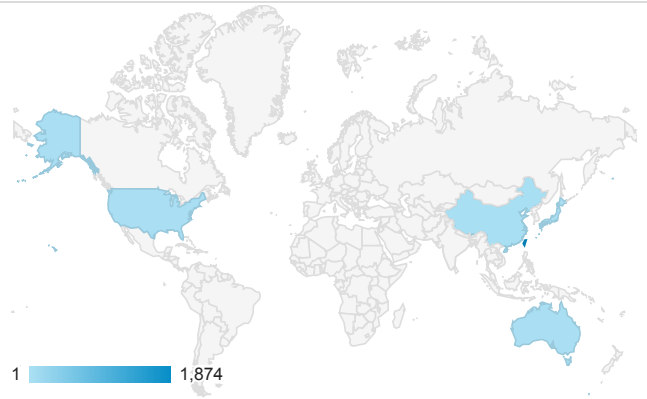

desktop mobile tablet

造訪地圖

造訪 (依瀏覽器分組)

造訪和新造訪率 (依行動裝置資訊分組)

造訪 (依語言分組)

語言 工作階段

zh-tw	1,654
en-us	160
zh-cn	34
ja-jp	13
zh-hk	9
en	8
en-gb	7
vi-vn	7
ja	5
c	3