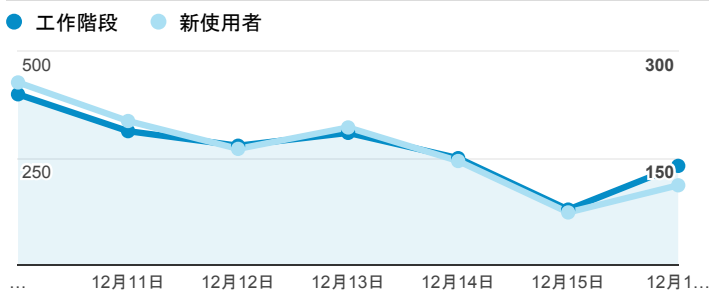

報表01_訪客

2018年12月10日 - 2018年12月16日

所有使用者
100.00% 個工作階段

平均造訪停留時間和單次造訪頁數

跳出率和平均造訪停留時間

造訪和不重複訪客

造訪和新造訪

造訪 (依裝置類別分組)

desktop mobile tablet

造訪地圖

造訪 (依瀏覽器分組)

造訪和新造訪率 (依行動裝置資訊分組)

造訪 (依語言分組)

語言 工作階段

zh-tw	1,654
en-us	160
zh-cn	34
ja-jp	13
zh-hk	9
en	8
en-gb	7
vi-vn	7
ja	5
c	3