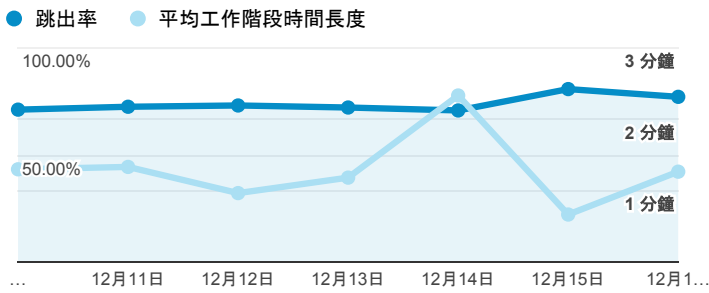

報表01_訪客

2018年12月10日 - 2018年12月16日

所有使用者
100.00% 個工作階段

平均造訪停留時間和單次造訪頁數

跳出率和平均造訪停留時間

造訪和不重複訪客

造訪和新造訪

造訪 (依裝置類別分組)

desktop mobile tablet

造訪地圖

造訪 (依瀏覽器分組)

造訪和新造訪率 (依行動裝置資訊分組)

造訪 (依語言分組)

語言 工作階段

zh-tw	1,654
en-us	160
zh-cn	34
ja-jp	13
zh-hk	9
en	8
en-gb	7
vi-vn	7
ja	5
c	3