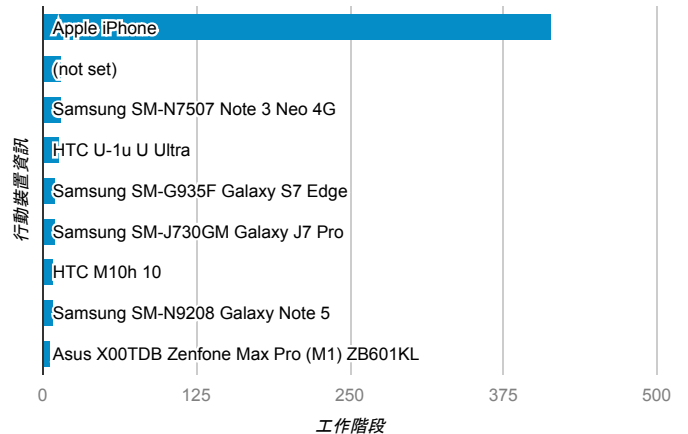

desktop mobile tablet

造訪地圖

造訪 (依瀏覽器分組)

造訪和新造訪率 (依行動裝置資訊分組)

造訪 (依語言分組)

語言 工作階段

zh-tw	1,654
en-us	160
zh-cn	34
ja-jp	13
zh-hk	9
en	8
en-gb	7
vi-vn	7
ja	5
c	3