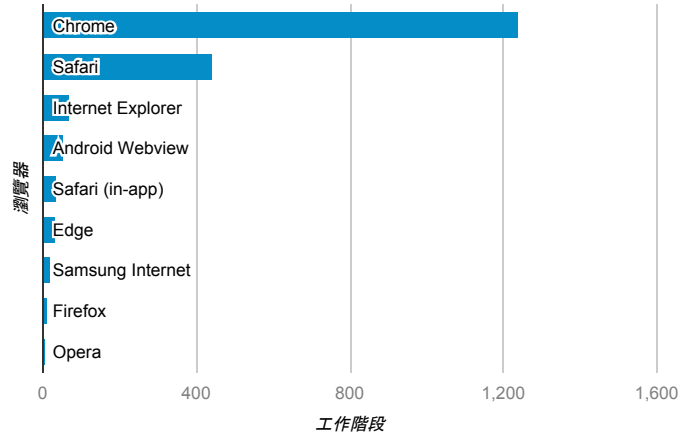

造訪 (依瀏覽器分組)