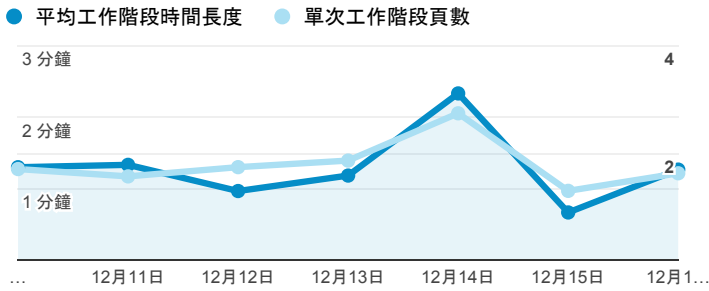

報表01_訪客

2018年12月10日 - 2018年12月16日

所有使用者
100.00% 個工作階段

平均造訪停留時間和單次造訪頁數

跳出率和平均造訪停留時間

造訪和不重複訪客

造訪和新造訪

造訪 (依裝置類別分組)

desktop mobile tablet

造訪地圖

造訪 (依瀏覽器分組)

造訪和新造訪率 (依行動裝置資訊分組)

造訪 (依語言分組)

語言 工作階段

zh-tw	1,654
en-us	160
zh-cn	34
ja-jp	13
zh-hk	9
en	8
en-gb	7
vi-vn	7
ja	5
c	3