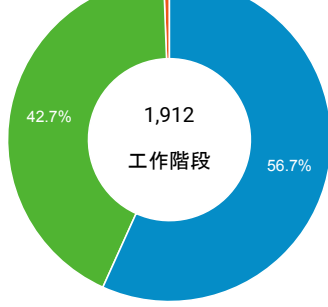

desktop mobile tablet

造訪地圖

造訪 (依瀏覽器分組)

造訪和新造訪率 (依行動裝置資訊分組)

造訪 (依語言分組)

語言 工作階段

zh-tw	1,654
en-us	160
zh-cn	34
ja-jp	13
zh-hk	9
en	8
en-gb	7
vi-vn	7
ja	5
c	3