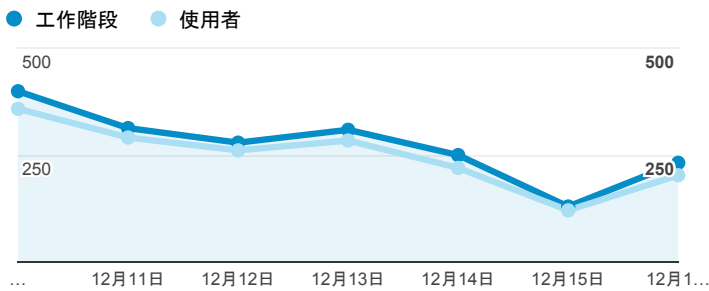

報表01_訪客

2018年12月10日 - 2018年12月16日

所有使用者
100.00% 個工作階段

平均造訪停留時間和單次造訪頁數

跳出率和平均造訪停留時間

造訪和不重複訪客

造訪和新造訪

造訪 (依裝置類別分組)

desktop mobile tablet

造訪地圖

造訪 (依瀏覽器分組)

造訪和新造訪率 (依行動裝置資訊分組)

造訪 (依語言分組)

語言 工作階段

zh-tw	1,654
en-us	160
zh-cn	34
ja-jp	13
zh-hk	9
en	8
en-gb	7
vi-vn	7
ja	5
c	3